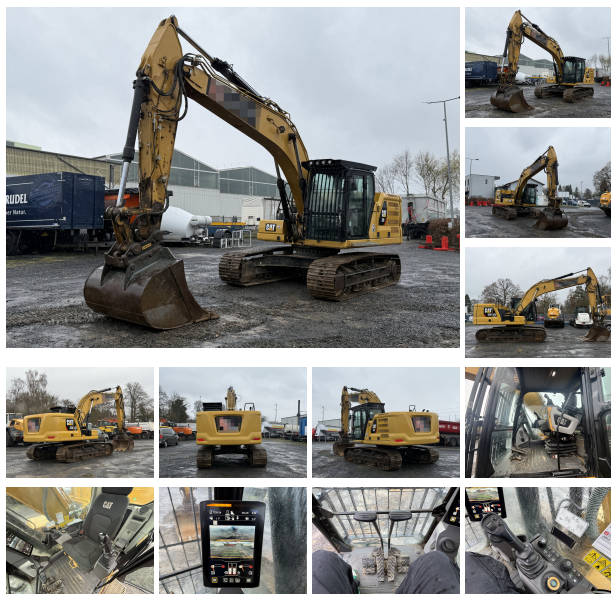

## CAT 320 KOPARKA GĄSIENICOWA

Numer ref.:	G400064
Typ pojazdu	Koparki gąsienicowe
Marka	CAT
Data l rej. / Rok prod.	2019
Przebieg	7220 mth
Moc	122 kW
Rodzaj napędu	gąsienice
Kolor nadwozia	żółty
VIN	CAT00320AHEX11040

### MASA I ŁADOWNOŚĆ

Masa własna 22100 kg