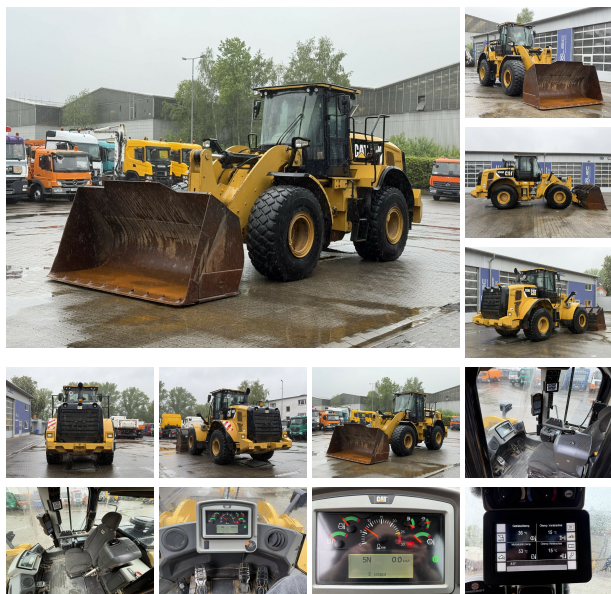

CAT 950M ŁADOWARKA KOŁOWA

Numer ref.:	VTC30040
Typ pojazdu	Ładowarki kołowe
Marka	CAT
Data l rej. / Rok prod.	2016
Przebieg	13.384 mth
Moc	253 KM
Norma EURO	EURO 6
Skrzynia biegów	automatyczna
Rodzaj napędu	koła
Kolor nadwozia	żółty
VIN	CAT0950MEFTR01022

OSIE, OPONY, HAMULCE

Oś 1	23,5 R25
Oś 2	23,5 R25

WYGLĄD I OPCJE

Radio	✓
Klimatyzacja	✓

MASA I ŁADOWNOŚĆ

Masa własna	19200 kg
-------------	----------

INFORMACJE DODATKOWE

ZADBANA, SERWISOWANA, GOTOWA DO PRACY!