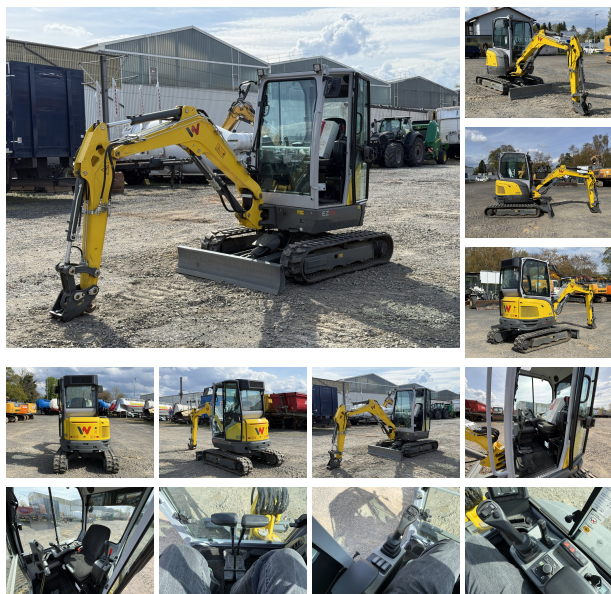

WACKER NEUSON EZ 26 MINI KOPARKA GAŚNIENNICOWA

Numer ref.:	G400016
Typ pojazdu	Koparki gaśnicowe
Marka	Wacker Neuson
Data I rej. / Rok prod.	2024
Przebieg	58 mth (Maszyna DEMO)
Moc	20 km
Norma EURO	EURO 6
Rodzaj napędu	gaśienice
Kolor nadwozia	żółty
VIN	WNCE2401C00001672

MASA I ŁADOWNOŚĆ

Masa własna 2782 kg

INFORMACJE DODATKOWE

Szykozłącze

Jak NOWA GOTOWA DO PRACY! MASZYNA DEMO

MASZ PYTANIA? ZADZWOŃ!
tel. +48 77 400 38 40

WYGLĄD I OPCJE

Radio